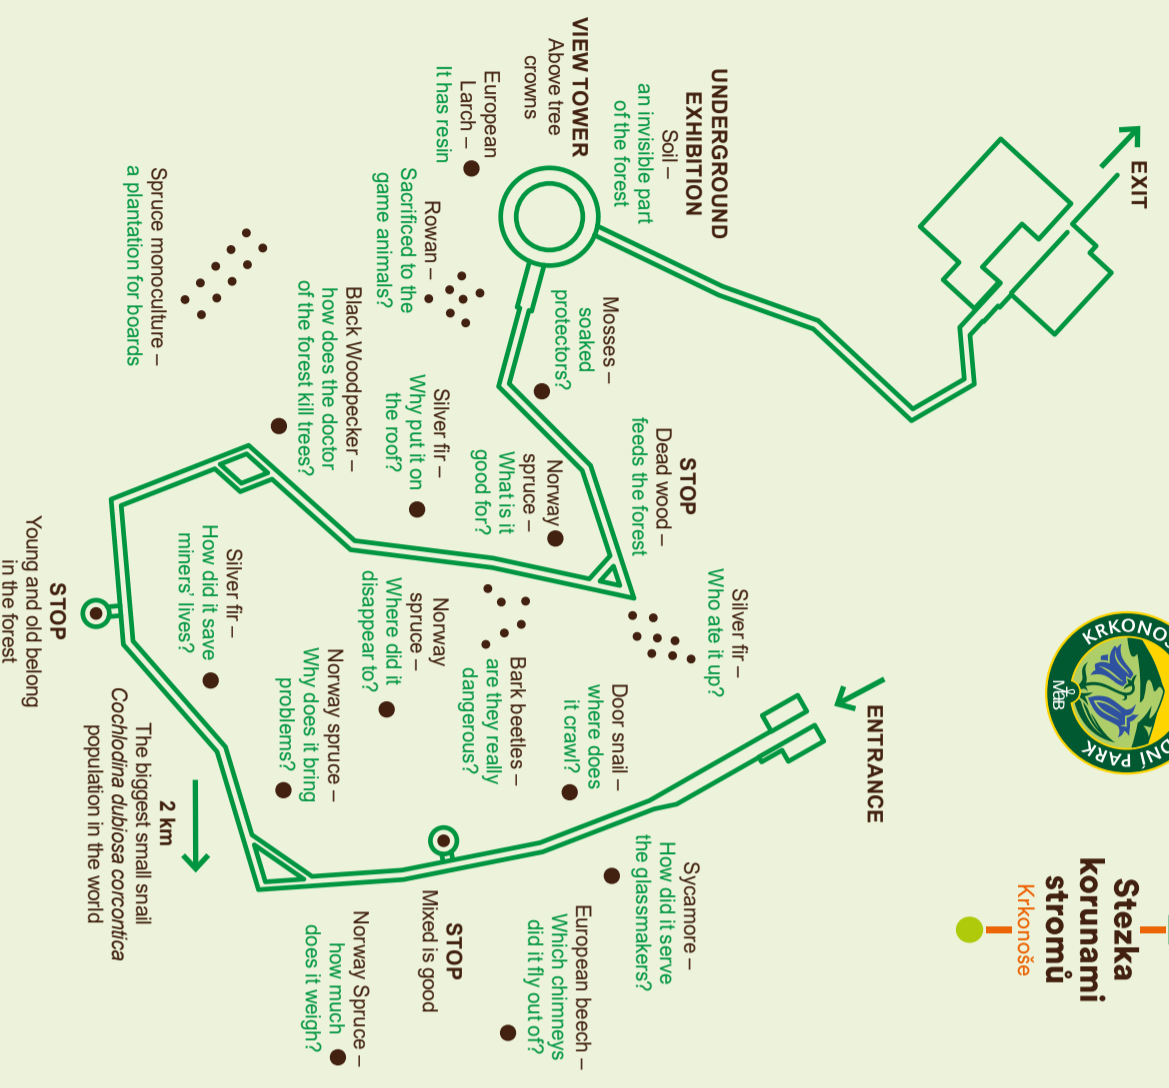

Stezka
korunami
stromů
Krkonoše

www.krnapp.cz

THE KRKONOŠE TREE TOP TRAIL

SPRÁVA KRKONOŠSKÉHO NÁRODNÍHO PARKU

Stezka
korunami
stromů
Krkonoše

With support from the German Federal Environmental Foundation (DBU)

112 SOS 150 HASI 155 LEKAR 158 POJICE
602 448 338 nebo 1210 (+48) 985 nebo 601 100 300
HOŠKÁ SLUŽBA (CZ) / GOPR (PL)

SPRÁVA KRKONOŠSKÉHO NÁRODNÍHO PARKU

www.krnapp.cz

THE KRKONOŠE TREE TOP TRAIL

Stezka
korunami
stromů
Krkonoše

Stezka
korunami
stromů
Krkonoše

With support from the German Federal Environmental Foundation (DBU)

112 SOS 150 HASI 155 LEKAR 158 POJICE
602 448 338 nebo 1210 (+48) 985 nebo 601 100 300
HOŠKÁ SLUŽBA (CZ) / GOPR (PL)

What will you experience and see on
The Krkonoše Tree Top Trail?

Stežka korunami stromů Krkonoše

What will you experience and see on
The Krkonoše Tree Top Trail?

Stežka korunami stromů Krkonoše